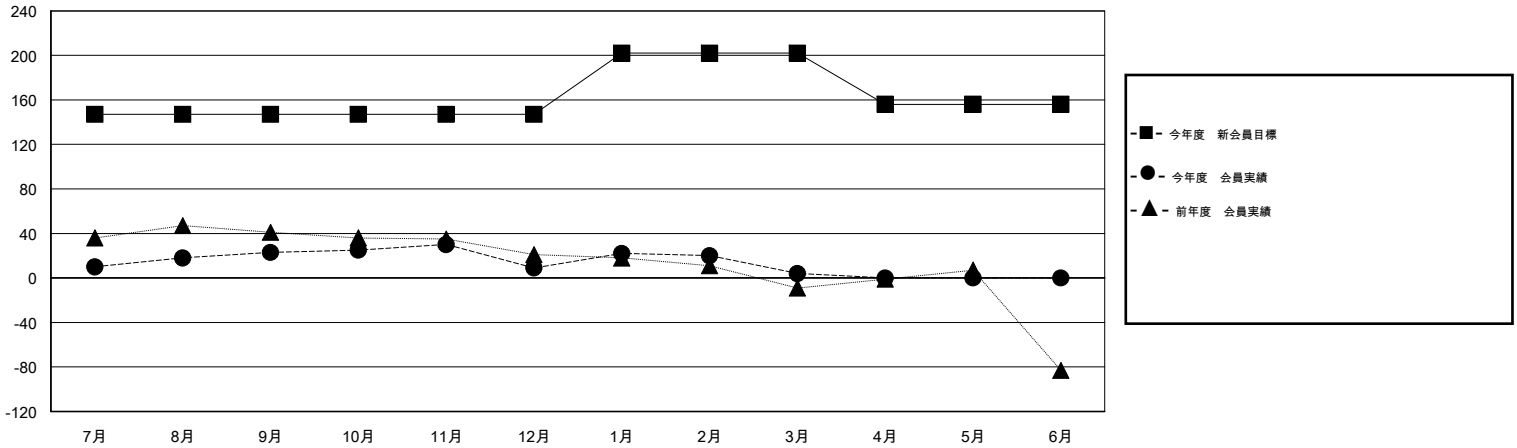

MONTHLY MEMBERSHIP PROGRESS REPORT

District 336 C

Results as of: 3/31/2014

GMT: Junichi Takata

地域 JAPAN

GMT会則地域 5-Jap

クラブ				
結果 : 2013-2014				
四半期	新クラブ目標	実際の新クラブ	実際の解散クラブ	実際の純増/純減
7月/8月/9月	0	0	0	0
10月/11月/12月	0	0	0	0
1月/2月/3月	1	0	0	0
4月/5月/6月	0	0	0	0

名				
結果 : 2013-2014				
四半期	新会員目標	実際の追加登録会員数	実際の退会者	実際の純増/純減
7月/8月/9月	147	86	63	23
10月/11月/12月	0	39	53	-14
1月/2月/3月	55	58	63	-5
4月/5月/6月	-46	0	0	0

新クラブ目標及び実績累計

会員目標及び実績累計

解散クラブ: 0	71 CLUBS OF 101 一名以上の新会員を登録	男女別
		男性 3,108 (93.33%)
		女性 222 (6.67%)
退会者	健康診断データはこちら	家族会員 20
物故会員 31		世帯主 10
クラブ解散 0		世帯主以外 10
その他 148		
合計 179		